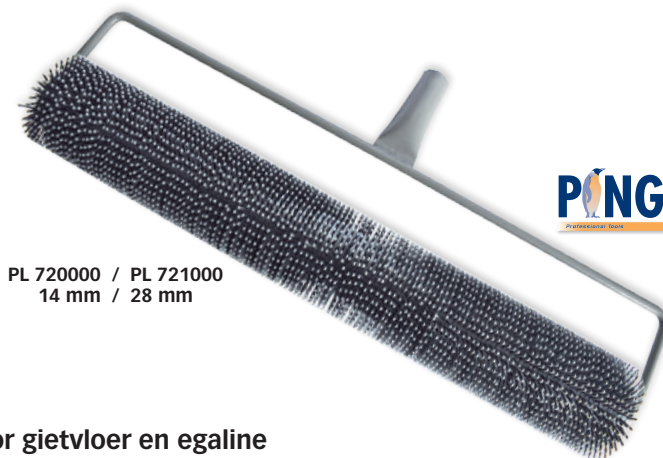

 BR 39011
 BR 39011BL

 BR 08411
 BR 08411BL

 BR 39611
 BR 39611BL

 BR 39311
 BR 39311BL

Plastiek verfbak + verfrol • Bac plastique + rouleau monté

LAKWERKEN
LAQUEUR

code							min.	€
mm								
Met verfrol Molto gelakt 110 mm • Avec rouleau de laqueur Molto 110 mm								
BR 80501		5420000021761	150 x 310	171 gr	-	30	1	2,57

SPECIALE ROLLEN • ROULEAUX SPÉCIAUX

 PL 712000
 14 mm

 PL 720000 / PL 721000
 14 mm / 28 mm

Ontluchtingsrol voor gietvloer en egaline
Rouleau débulleur pour sols coulés et égaline

code								min.	€
				mm					
PL 712000	vrac	5420000017078	fijn / fin	230	538 gr	-	15	1	14,82
PL 720000	vrac	5420000017085	fijn / fin	500	960 gr	-	10	1	30,00
PL 721000	vrac	5420000017092	grof / gros	500	1385 gr	-	5	1	25,23