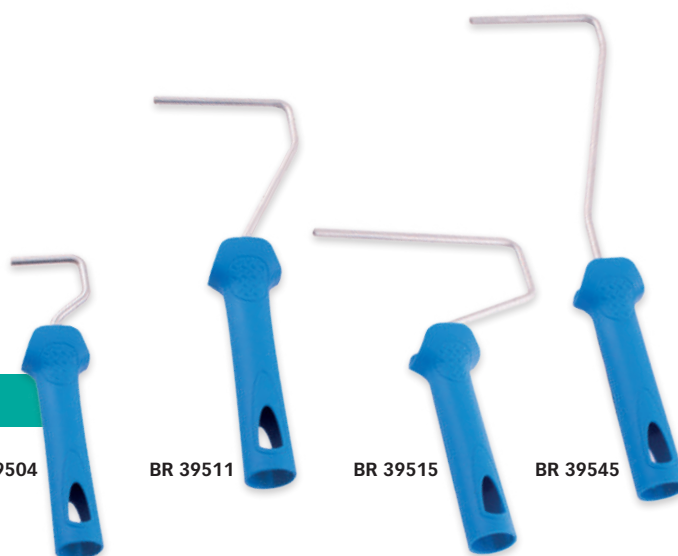

Beugel voor rollen speciaal radiator en lakwerken
Monture pour rouleaux radiateur et pour laqueur

code							min.	€		
			L1 mm	H1 mm	H2 mm					
BR 39504	vrac	5420000036086	40	70	190	74 gr	-	100	1	0,94
BR 39511	vrac	5420000036093	90	140	280	88 gr	-	100	1	1,05
BR 39515	vrac	5420000036109	155	110	250	118 gr	-	60	1	1,18
BR 39545	vrac	5420000036116	100	240	400	126 gr	-	100	1	1,21

Telescoopstang ALU met PVC uiteinde
Perche télescopique ALU avec embout plastique

code							min.	€	
			m	max Ø mm					
BR 45225	vrac	5420000064133	2 x 1	26	300 gr	-	12	1	8,30